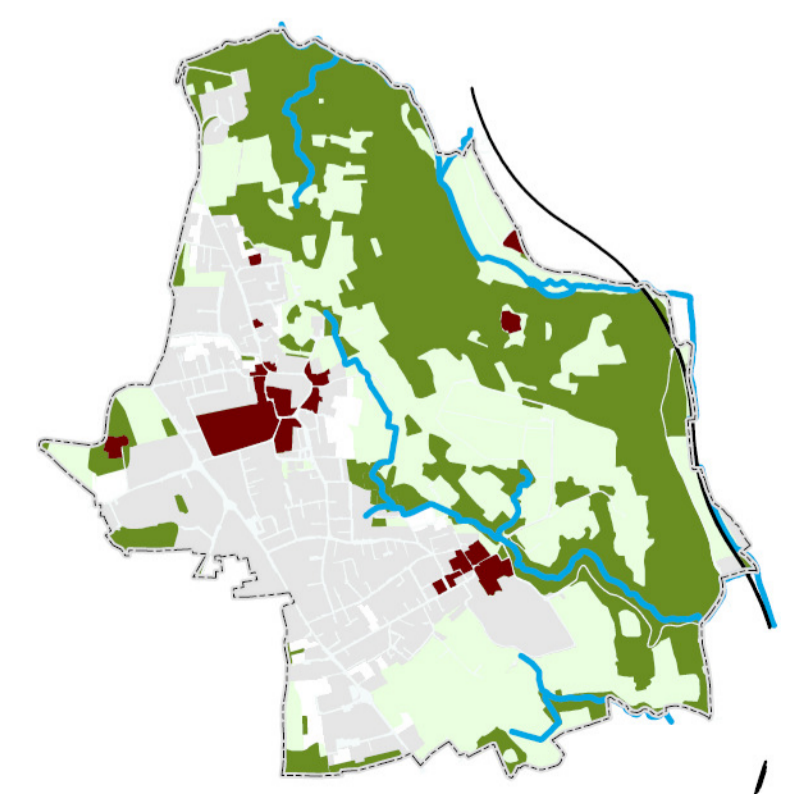

- Confine comunale Vertemate con Minoprio
- Confine comunale altri comuni
- Valore naturalistico dei suoli (Banca dati regionale - ERSAF)**
- Alto
- Alto/Basso
- Alto/Moderato
- Moderato/Alto
- Moderato
- Moderato/Basso
- Moderato/Basso/Basso
- Basso/Alto
- Basso/Moderato
- Basso

Comune di Vertemate con Minoprio
Provincia di Como

PGT

Documento di Piano

A.2.6

Sistema rurale: valore naturalistico dei suoli
(Banca dati ERSAF)

Scala 1:10.000

Professionista incaricato:
architetto Fabrizio Ottolini

luglio 2023